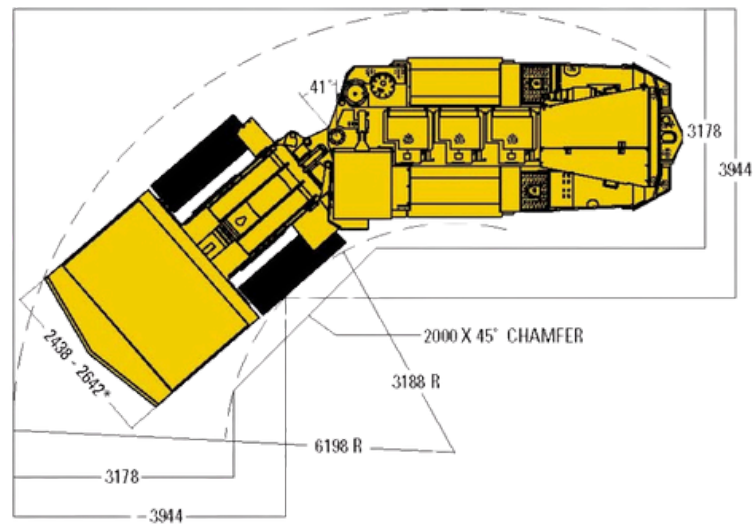

IMSA
INSTALACIONES Y MAQUINARIA

MAQUINARIA SEMINUEVA

SCOOPTRAM WAGNER 6C

**CONDICIÓN:
USADO**

**Modelo:
SCOOPTRAM 6C**

**Capacidad:
6 Yardas**

ST-6C

Dimensions in mm

Main Components

Canopy.....	MSHA-ISO ROPS/FOPS Certified
Bucket Volume.....	4.6 m ³ (Standard)
Engine.....	Deutz Diesel
Axles.....	Spicer
Brakes.....	SAHR®