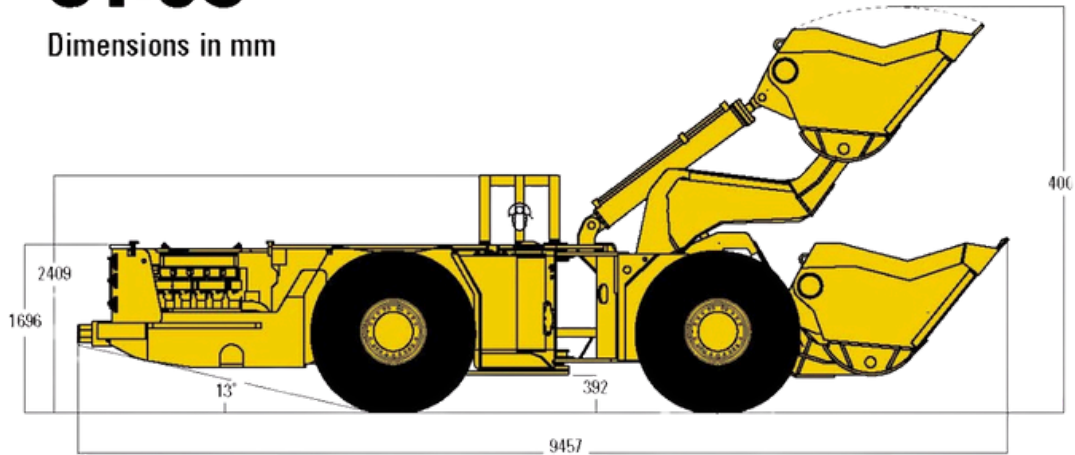

IMSA
INSTALACIONES Y MAQUINARIA

MAQUINARIA SEMINUEVA

SCOOPTRAM WAGNER 6C

**CONDICIÓN:
USADO**

**Modelo:
SCOOPTRAM 6C**

**Capacidad:
6 Yardas**

ST-6C

Dimensions in mm

Main Components

Canopy.....	MSHA-ISO ROPS/FOPS Certified
Bucket Volume.....	4.6 m ³ (Standard)
Engine.....	Deutz Diesel
Axles.....	Spicer
Brakes.....	SAHR®